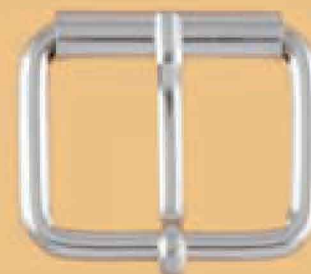

HEBILLAS CON COSCOJO

REF. 129

HEBILLA CON COSCOJO (pulgante media caña)

PASO:	20	25	30	35	40
ALAMBRE:	2,7	3,0	3,4	3,4	3,4

REF. 130

HEBILLA CON COSCOJO (pulgante redondo)

12	14	16	18	20	23	25	27	30	32	35	37	40	45	50	60
2,2	2,4	2,4	2,7	3,0	3,4	3,4	3,9	4,4	4,4	4,4	4,9	4,9	4,9	4,9	4,9

REF. 131

HEBILLA CON COSCOJO (pulgante media caña)

PASO:	16	20	25	30	35	37	40	50	60
ALAMBRE:	2,4	3,0	3,4	4,4	4,4	4,9	4,9	4,9	4,9

REF. 140

HEBILLA CON COSCOJO SOLDADA (pulgante redondo)

PASO:	27	30	32	35	40	45	50
ALAMBRE:	5,4	5,4	5,9	5,9	5,9	5,9	5,9

REF. 5130

HEBILLA CON COSCOJO SOLDADA (pulgante redondo)

PASO:	18	20	23	25	27	30	32	35	37	40	45	50
ALAMBRE:	3,9	3,9	4,4	4,4	4,9	5,4	5,4	5,4	5,9	5,9	5,9	5,9